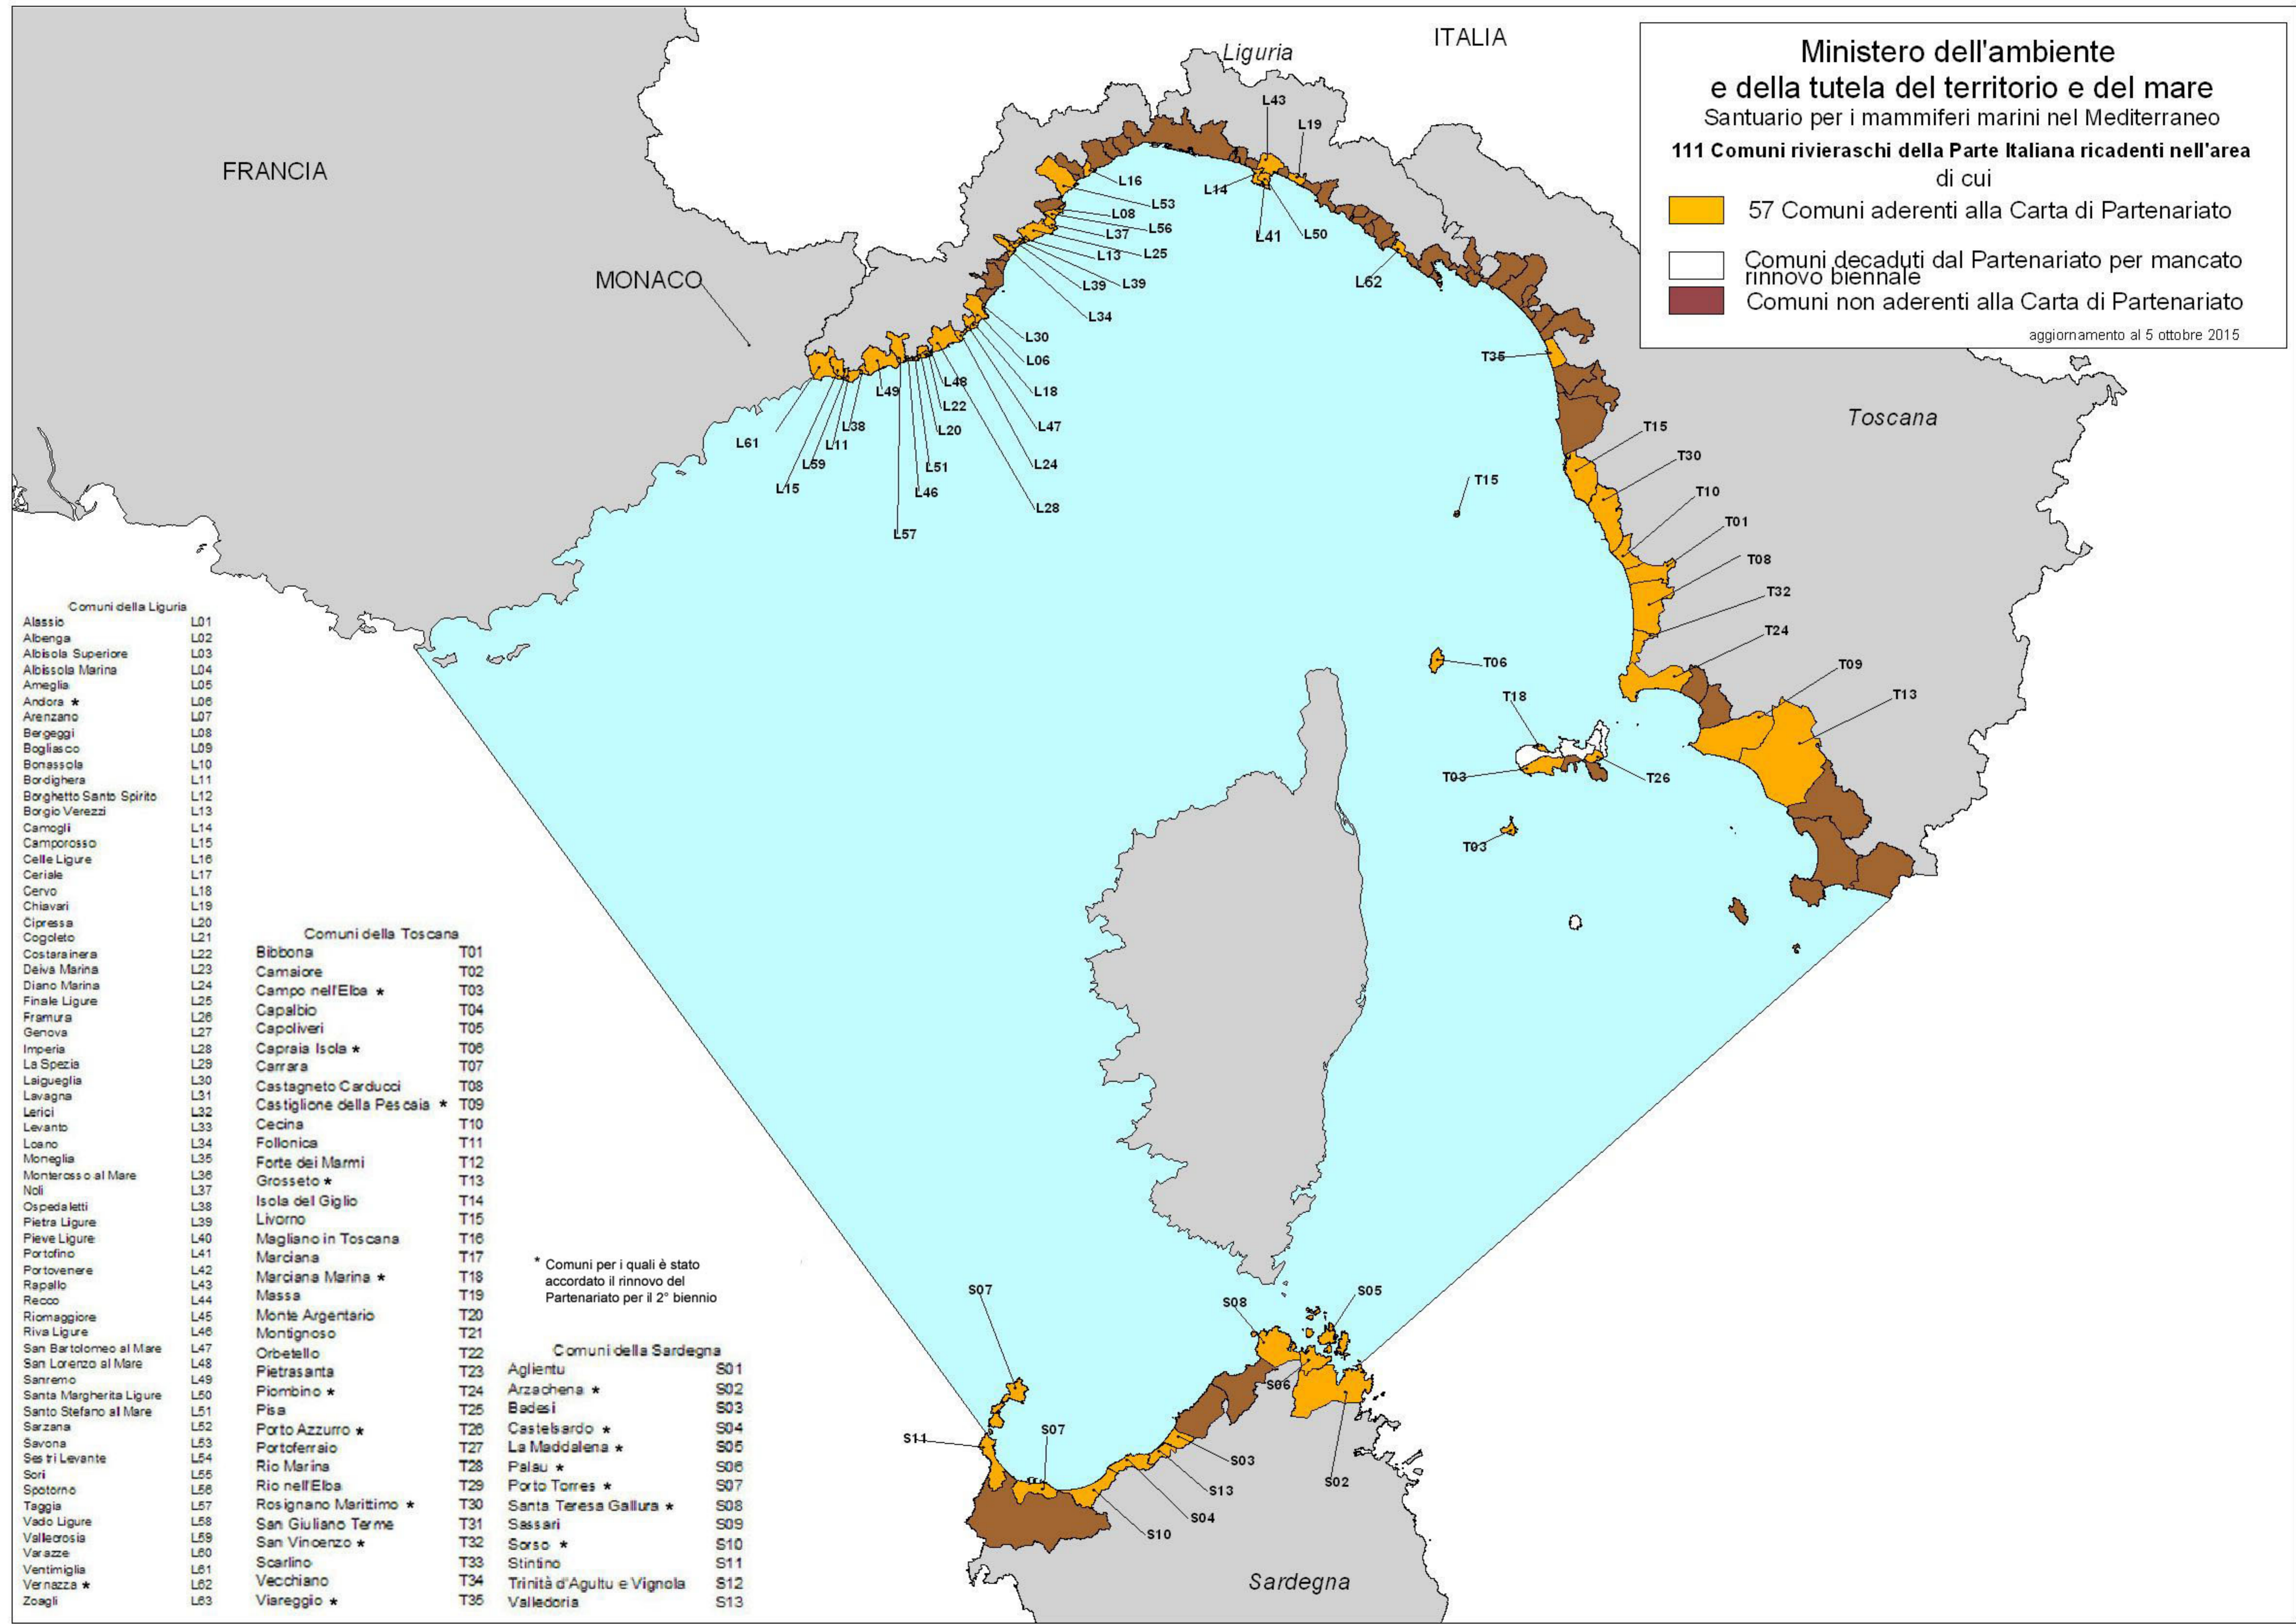

**Ministero dell'ambiente
e della tutela del territorio e del mare**
Santuario per i mammiferi marini nel Mediterraneo
**111 Comuni rivieraschi della Parte Italiana ricadenti nell'area
di cui**

- 57 Comuni aderenti alla Carta di Partenariato
- Comuni decaduti dal Partenariato per mancato rinnovo biennale
- Comuni non aderenti alla Carta di Partenariato

aggiornamento al 5 ottobre 2015

Comuni della Liguria

- Alassio L01
- Albenga L02
- Albissola Superiore L03
- Albissola Marina L04
- Ameglia L05
- Andora * L06
- Arenzano L07
- Bergeggi L08
- Bogliasco L09
- Bonassola L10
- Bordighera L11
- Borghetto Santo Spirito L12
- Borgio Verezzi L13
- Camogli L14
- Camposso L15
- Celle Ligure L16
- Ceriale L17
- Cervo L18
- Chiavari L19
- Cipressa L20
- Cogoleto L21
- Costarainera L22
- Deiva Marina L23
- Diano Marina L24
- Finale Ligure L25
- Framura L26
- Genova L27
- Imperia L28
- La Spezia L29
- Laigueglia L30
- Lavagna L31
- Lerici L32
- Levanto L33
- Loano L34
- Moneglia L35
- Monterosso al Mare L36
- Noli L37
- Ospedaletti L38
- Pietra Ligure L39
- Pieve Ligure L40
- Portofino L41
- Portovenere L42
- Rapallo L43
- Recco L44
- Riomaggiore L45
- Riva Ligure L46
- San Bartolomeo al Mare L47
- San Lorenzo al Mare L48
- Sanremo L49
- Santa Margherita Ligure L50
- Santo Stefano al Mare L51
- Sarzana L52
- Savona L53
- Sestri Levante L54
- Sori L55
- Spotorno L56
- Taggia L57
- Vado Ligure L58
- Vallerosia L59
- Varazze L60
- Ventimiglia L61
- Verzazza * L62
- Zoagli L63

Comuni della Toscana

- Bibbona T01
- Carnaiere T02
- Campo nell'Elba * T03
- Capalbio T04
- Capoliveri T05
- Capraia Isola * T06
- Carrara T07
- Castagneto Carducci T08
- Castiglione della Pescaia * T09
- Cecina T10
- Follonica T11
- Forte dei Marmi T12
- Grosseto * T13
- Isola del Giglio T14
- Livorno T15
- Magliano in Toscana T16
- Marciana T17
- Marciana Marina * T18
- Massa T19
- Monte Argentario T20
- Montignoso T21
- Orbetello T22
- Pietrasanta T23
- Piombino * T24
- Pisa T25
- Porto Azzurro * T26
- Portoferraio T27
- Rio Marina T28
- Rio nell'Elba T29
- Rosignano Marittimo * T30
- San Giuliano Terme T31
- San Vincenzo * T32
- Scarlino T33
- Vecchiano T34
- Viareggio * T35

Comuni della Sardegna

- Aglientu S01
- Arzachena * S02
- Badesi S03
- Castelsardo * S04
- La Maddalena * S05
- Palau * S06
- Porto Torres * S07
- Santa Teresa Gallura * S08
- Sassari S09
- Sorso * S10
- Stintino S11
- Trinità d'Agultu e Vignola S12
- Valledoria S13

* Comuni per i quali è stato accordato il rinnovo del Partenariato per il 2° biennio